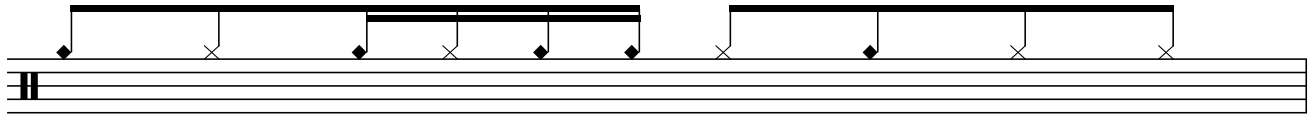

Paradiddle Groove

The Magic Diddle

R 1 L + R 2 L e R + R d L 3 R + L 4 L +

R 1 L + R 2 L e R + R d L 3 R + L 4 L +

R 1 L + R 2 L e R + R d L 3 R + L 4 L +

The Groove Pt 1

R 1 L + R 2 L e R + R d L 3 R + L 4 L +

The Groove Pt 2 - Adding one Bass Drum Hit

R 1 L + R 2 L e R + R d L 3 R + L 4 L +

Tempo verdoppeln von ala Breve zu 4/4

The Groove Pt 4

The Groove Pt 4**The whole Shit
The Groove****VARIATIONEN**

Durch diese Variation kannst du den ersten Takt des 'whole Shit Grooves' ersetzen

**The whole Variation I****Variation II**

Oder diese Variation, die die 32tel auf die linke Hand des Paradiddles legt

**The whole Variation II**

So könnte ein Groove aus allen verschiedenen Paradiddle Variationen aussehen