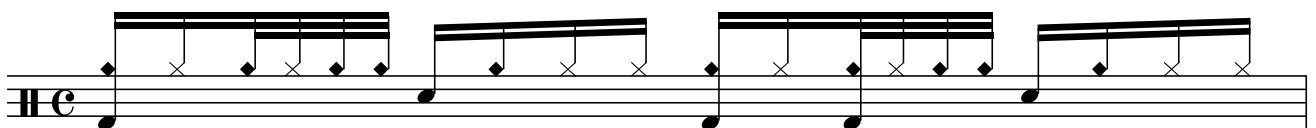

Paradiddle Groove

The Magic Diddle

R 1 L + R 2 L e R + R d L 3 R + L 4 L +

R 1 L + R 2 L e R + R d L 3 R + L 4 L +

R 1 L + R 2 L e R + R d L 3 R + L 4 L +

The Groove Pt 1

R 1 L + R 2 L e R + R d L 3 R + L 4 L +

The Groove Pt 2 - Adding one Bass Drum Hit

R 1 L + R 2 L e R + R d L 3 R + L 4 L +

Tempo verdoppeln von ala Breve zu 4/4

The Groove Pt 4

The Groove Pt 4**The whole Shit
The Groove****VARIATIONEN**

Durch diese Variation kannst du den ersten Takt des 'whole Shit Grooves' ersetzen

**The whole Variation I****Variation II**

Oder diese Variation, die die 32tel auf die linke Hand des Paradiddles legt

**The whole Variation II**

So könnte ein Groove aus allen verschiedenen Paradiddle Variationen aussehen