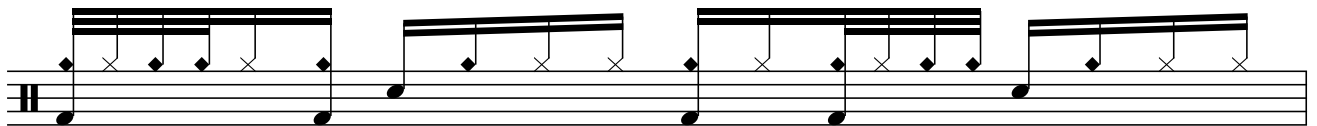

The Groove Pt 2 - Adding one Bass Drum Hit

R 1 L + R 2 L e R + R d L 3 R + L 4 L +

Tempo verdoppeln von ala Breve zu 4/4

The Groove Pt 4

The Groove Pt 4**The whole Shit
The Groove****VARIATIONEN**

Durch diese Variation kannst du den ersten Takt des 'whole Shit Grooves' ersetzen

**The whole Variation I****Variation II**

Oder diese Variation, die die 32tel auf die linke Hand des Paradiddles legt

**The whole Variation II**

So könnte ein Groove aus allen verschiedenen Paradiddle Variationen aussehen