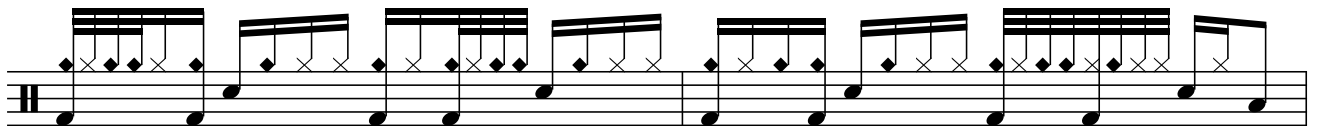

Paradiddle Groove

The Magic Diddle

R 1 L + R 2 L e R + R d L 3 R + L 4 L +

R 1 L + R 2 L e R + R d L 3 R + L 4 L +

R 1 L + R 2 L e R + R d L 3 R + L 4 L +

The Groove Pt 1

R 1 L + R 2 L e R + R d L 3 R + L 4 L +

The Groove Pt 2 - Adding one Bass Drum Hit

R 1 L + R 2 L e R + R d L 3 R + L 4 L +

Tempo verdoppeln von ala Breve zu 4/4

The Groove Pt 4

The Groove Pt 4**The whole Shit
The Groove****VARIATIONEN**

Durch diese Variation kannst du den ersten Takt des 'whole Shit Grooves' ersetzen

**The whole Variation I****Variation II**

Oder diese Variation, die die 32tel auf die linke Hand des Paradiddles legt

**The whole Variation II**

So könnte ein Groove aus allen verschiedenen Paradiddle Variationen aussehen