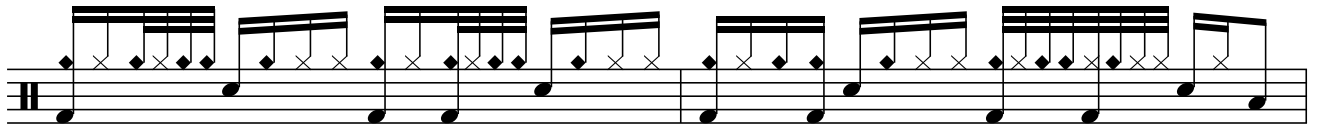

Paradiddle Groove

The Magic Diddle

R 1 L + R 2 L e R + R d L 3 R + L 4 L +

R 1 L + R 2 L e R + R d L 3 R + L 4 L +

R 1 L + R 2 L e R + R d L 3 R + L 4 L +

The Groove Pt 1

R 1 L + R 2 L e R + R d L 3 R + L 4 L +

The Groove Pt 2 - Adding one Bass Drum Hit

R 1 L + R 2 L e R + R d L 3 R + L 4 L +

Tempo verdoppeln von ala Breve zu 4/4

The Groove Pt 4

The Groove Pt 4**The whole Shit
The Groove****VARIATIONEN**

Durch diese Variation kannst du den ersten Takt des 'whole Shit Grooves' ersetzen

**The whole Variation I****Variation II**

Oder diese Variation, die die 32tel auf die linke Hand des Paradiddles legt

**The whole Variation II**

So könnte ein Groove aus allen verschiedenen Paradiddle Variationen aussehen