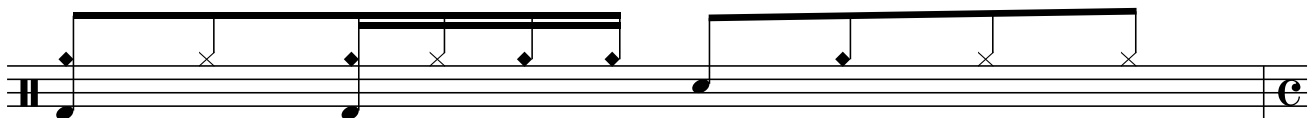

Paradiddle Groove

The Magic Diddle

R 1 L + R 2 L e R + R d L 3 R + L 4 L +

R 1 L + R 2 L e R + R d L 3 R + L 4 L +

R 1 L + R 2 L e R + R d L 3 R + L 4 L +

The Groove Pt 1

R 1 L + R 2 L e R + R d L 3 R + L 4 L +

The Groove Pt 2 - Adding one Bass Drum Hit

R 1 L + R 2 L e R + R d L 3 R + L 4 L +

Tempo verdoppeln von ala Breve zu 4/4

The Groove Pt 4

The Groove Pt 4**The whole Shit
The Groove****VARIATIONEN**

Durch diese Variation kannst du den ersten Takt des 'whole Shit Grooves' ersetzen

**The whole Variation I****Variation II**

Oder diese Variation, die die 32tel auf die linke Hand des Paradiddles legt

**The whole Variation II**

So könnte ein Groove aus allen verschiedenen Paradiddle Variationen aussehen